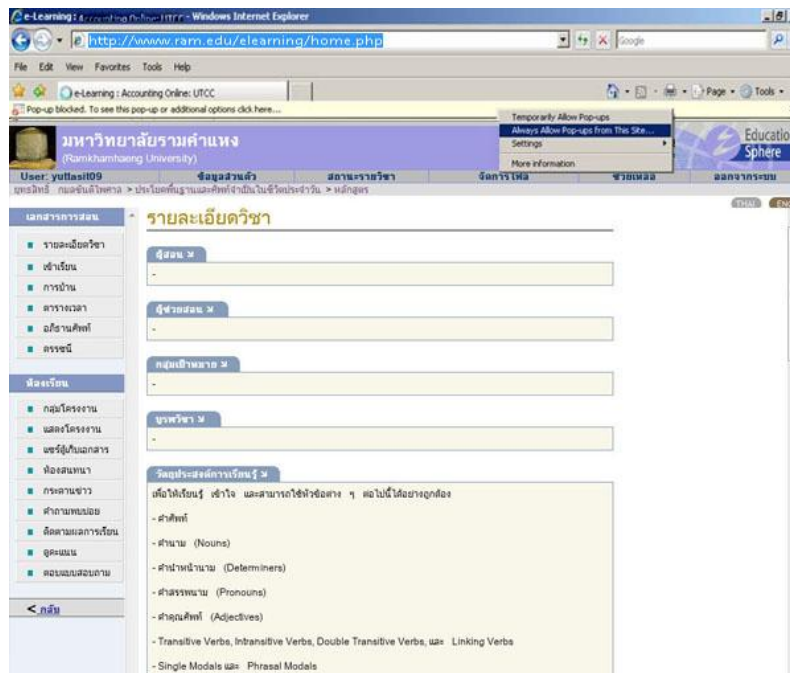

วิธีแก้ปัญหการเข้าเรียนในระบบ e-Learning ของ มหาวิทยาลัยรามคำแหง

1. ปัญหาที่เกิดจาก Block Pop - Up Internet Explorer

วิธีแก้ไข

1. เลื่อนเมาส์ไปคลิกขวาที่บริเวณแถบสีเหลือง

2. คลิกเลือก "Always Allow Pop-up from this site" เพื่้อนุญาตให้เว็บไซต์นี้ ให้แสดง Pop-up ได้

2. ปัญหาที่เกิดจาก Block Pop - Up Google Toolbar

วิธีแก้ไข

1. เลื่อนเมาส์ไปคลิกที่ Option ของ Google Toolbar

2. จะปรากฏ Toolbar Options ขึ้นดังรูป

3. เลื่อนเมาส์ไปคลิกเอาเครื่องหมาย P ที่หน้า Pop up Blocker ออก