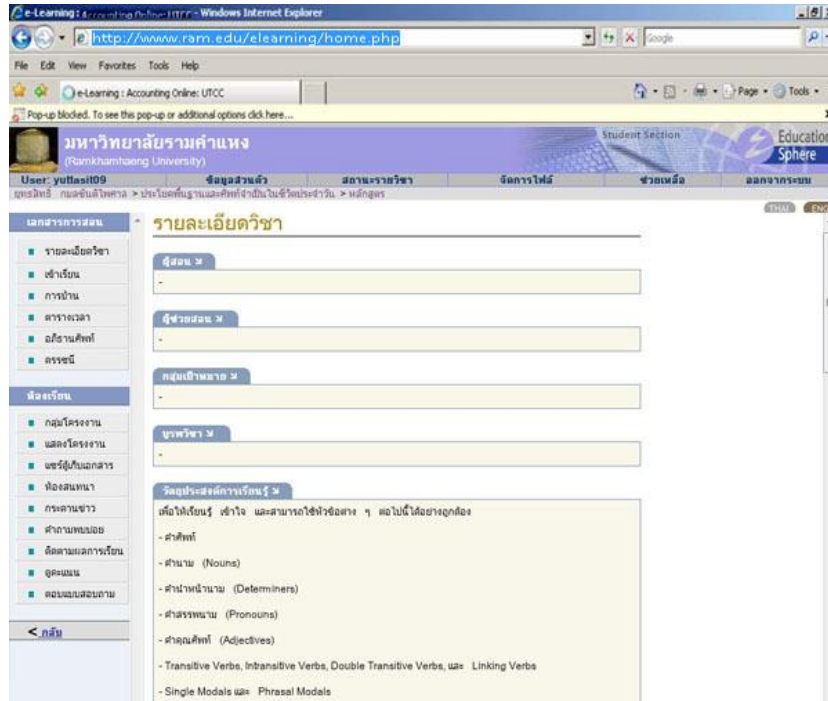

วิธีแก้ปัญหการเข้าเรียนในระบบ e-Learning ของ มหาวิทยาลัยรามคำแหง

1. ปัญหาที่เกิดจาก Block Pop - Up Internet Explorer

วิธีแก้ไข

1. เลื่อนเมาส์ไปคลิกขวาที่บริเวณแถบสีเหลือง

2. คลิกเลือก "Always Allow Pop-up from this site" เพื่้อนุญาตให้เว็บไซต์นี้ ให้แสดง Pop-up ได้

2. ปัญหาที่เกิดจาก Block Pop - Up Google Toolbar

วิธีแก้ไข

1. เลื่อนเมาส์ไปคลิกที่ Option ของ Google Toolbar

2. จะปรากฏ Toolbar Options ขึ้นดังรูป

3. เลื่อนเมาส์ไปคลิกเอาเครื่องหมาย P ที่หน้า Pop up Blocker ออก