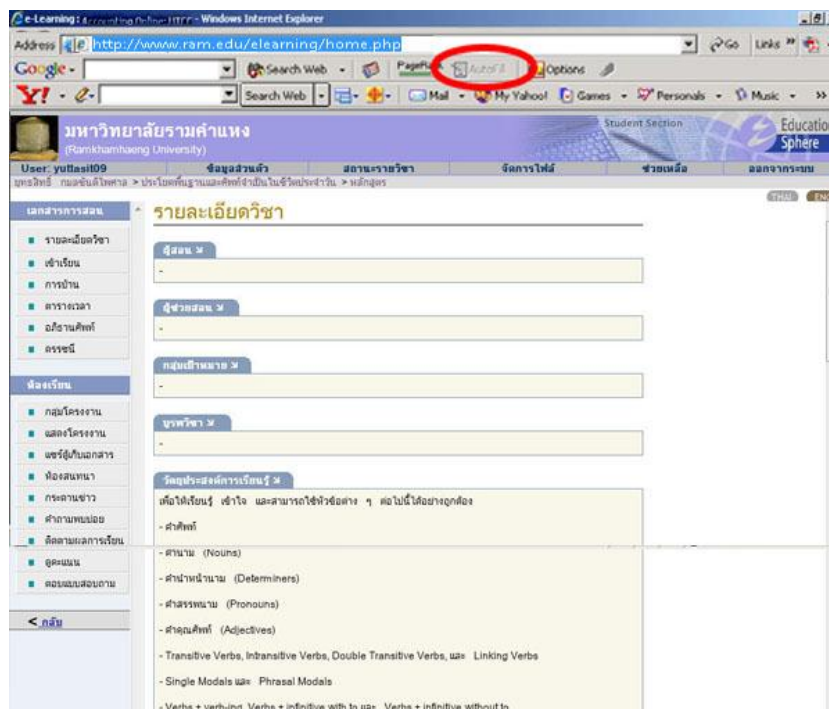

วิธีแก้ปัญหการเข้าเรียนในระบบ e-Learning ของ มหาวิทยาลัยรามคำแหง

1. ปัญหาที่เกิดจาก Block Pop - Up Internet Explorer

วิธีแก้ไข

1. เลื่อนเมาส์ไปคลิกขวาที่บริเวณแถบสีเหลือง

2. คลิกเลือก "Always Allow Pop-up from this site" เพื่้อนุญาตให้เว็บไซต์นี้ ให้แสดง Pop-up ได้

2. ปัญหาที่เกิดจาก Block Pop - Up Google Toolbar

วิธีแก้ไข

1. เลื่อนเมาส์ไปคลิกที่ Option ของ Google Toolbar

2. จะปรากฏ Toolbar Options ขึ้นดังรูป

3. เลื่อนเมาส์ไปคลิกเอาเครื่องหมาย P ที่หน้า Pop up Blocker ออก

4. เลื่อนเมาส์ไปคลิก Apply แล้วเลื่อนเมาส์มาคลิก OK

5. เมื่อกดปุ่ม OK แล้ว ตัว Blocked Pop up จะหายไป

3. ปัญหาที่เกิดจาก lock Pop - Up Yahoo Toolbar

วิธีแก้ไข

1. เลื่อนเมาส์ไปคลิกที่ icon 

2. คลิกที่ "Enable Pop-Up Blocker" ให้เครื่องหมาย P หายไป Pop - up ก็จะแสดงผลได้