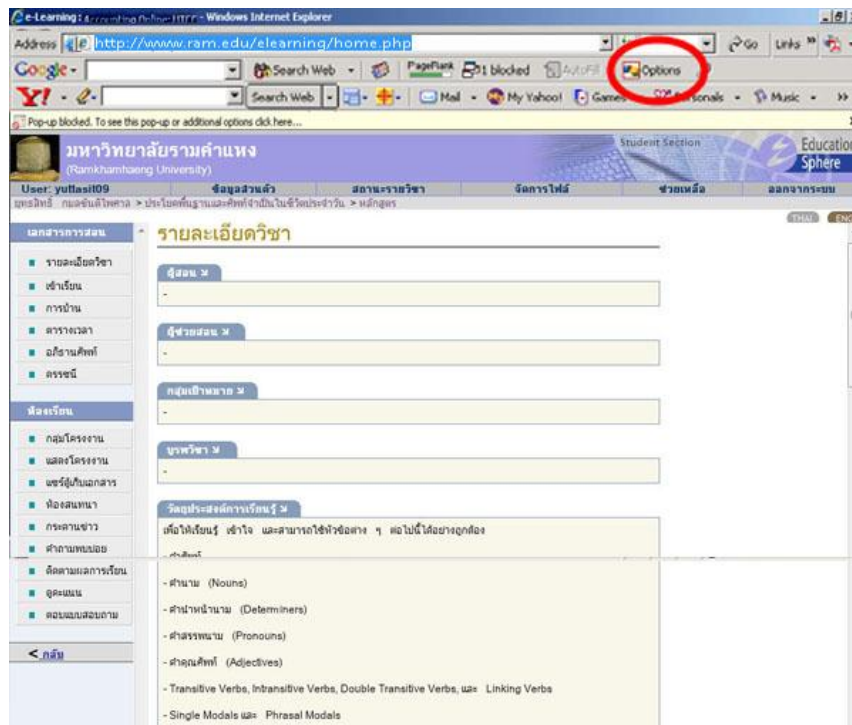

วิธีแก้ปัญหการเข้าเรียนในระบบ e-Learning ของ มหาวิทยาลัยรามคำแหง

1. ปัญหาที่เกิดจาก Block Pop - Up Internet Explorer

วิธีแก้ไข

1. เลื่อนเมาส์ไปคลิกขวาที่บริเวณแถบสีเหลือง

2. คลิกเลือก "Always Allow Pop-up from this site" เพื่้อนุญาตให้เว็บไซต์นี้ ให้แสดง Pop-up ได้

2. ปัญหาที่เกิดจาก Block Pop - Up Google Toolbar

วิธีแก้ไข

1. เลื่อนเมาส์ไปคลิกที่ Option ของ Google Toolbar

2. จะปรากฏ Toolbar Options ขึ้นดังรูป

3. เลื่อนเมาส์ไปคลิกเอาเครื่องหมาย P ที่หน้า Pop up Blocker ออก