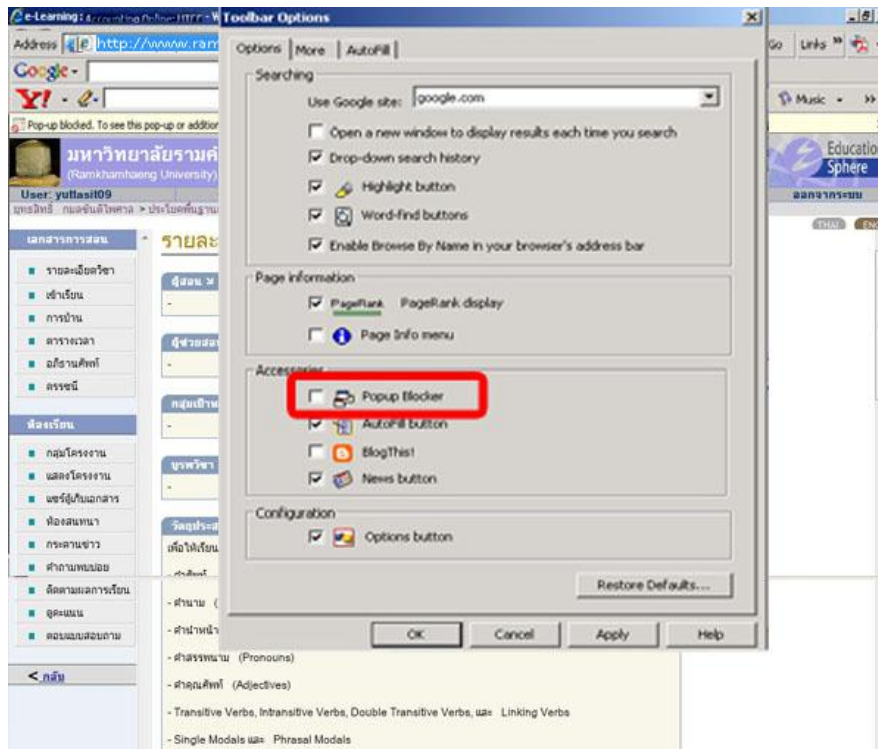

วิธีแก้ปัญหการเข้าเรียนในระบบ e-Learning ของ มหาวิทยาลัยรามคำแหง

1. ปัญหาที่เกิดจาก Block Pop - Up Internet Explorer

วิธีแก้ไข

1. เลื่อนเมาส์ไปคลิกขวาที่บริเวณแถบสีเหลือง

2. คลิกเลือก "Always Allow Pop-up from this site" เพื่้อนุญาตให้เว็บไซต์นี้ ให้แสดง Pop-up ได้

2. ปัญหาที่เกิดจาก Block Pop - Up Google Toolbar

วิธีแก้ไข

1. เลื่อนเมาส์ไปคลิกที่ Option ของ Google Toolbar

2. จะปรากฏ Toolbar Options ขึ้นดังรูป

3. เลื่อนเมาส์ไปคลิกเอาเครื่องหมาย P ที่หน้า Pop up Blocker ออก

4. เลื่อนเมาส์ไปคลิก Apply แล้วเลื่อนเมาส์มาคลิก OK

5. เมื่อกดปุ่ม OK แล้ว ตัว Blocked Pop up จะหายไป

3. ปัญหาที่เกิดจาก lock Pop - Up Yahoo Toolbar

วิธีแก้ไข

1. เลื่อนเมาส์ไปคลิกที่ icon 

2. คลิกที่ "Enable Pop-Up Blocker" ให้เครื่องหมาย P หายไป Pop - up ก็จะแสดงผลได้