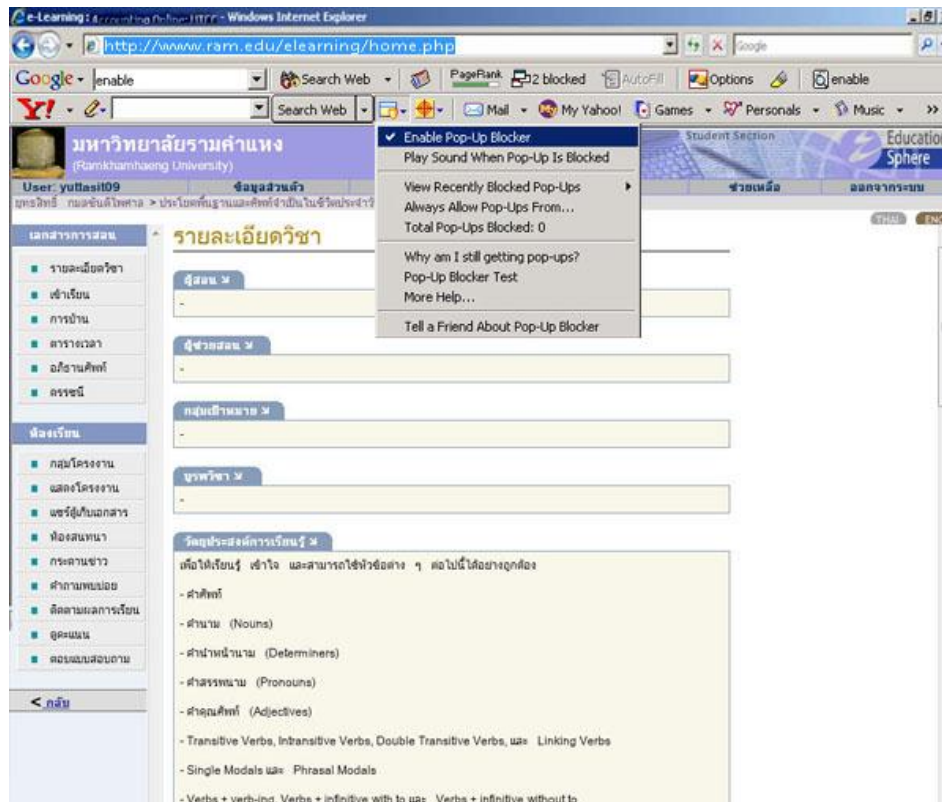

วิธีแก้ปัญหการเข้าเรียนในระบบ e-Learning ของ มหาวิทยาลัยรามคำแหง

1. ปัญหาที่เกิดจาก Block Pop - Up Internet Explorer

วิธีแก้ไข

1. เลื่อนเมาส์ไปคลิกขวาที่บริเวณแถบสีเหลือง

2. คลิกเลือก "Always Allow Pop-up from this site" เพื่้อนุญาตให้เว็บไซต์นี้ ให้แสดง Pop-up ได้

2. ปัญหาที่เกิดจาก Block Pop - Up Google Toolbar

วิธีแก้ไข

1. เลื่อนเมาส์ไปคลิกที่ Option ของ Google Toolbar

2. จะปรากฏ Toolbar Options ขึ้นดังรูป

3. เลื่อนเมาส์ไปคลิกเอาเครื่องหมาย P ที่หน้า Pop up Blocker ออก

4. เลื่อนเมาส์ไปคลิก Apply แล้วเลื่อนเมาส์มาคลิก OK

5. เมื่อกดปุ่ม OK แล้ว ตัว Blocked Pop up จะหายไป

3. ปัญหาที่เกิดจาก lock Pop - Up Yahoo Toolbar

วิธีแก้ไข

1. เลื่อนเมาส์ไปคลิกที่ icon 

2. คลิกที่ "Enable Pop-Up Blocker" ให้เครื่องหมาย P หายไป Pop - up ก็จะแสดงผลได้