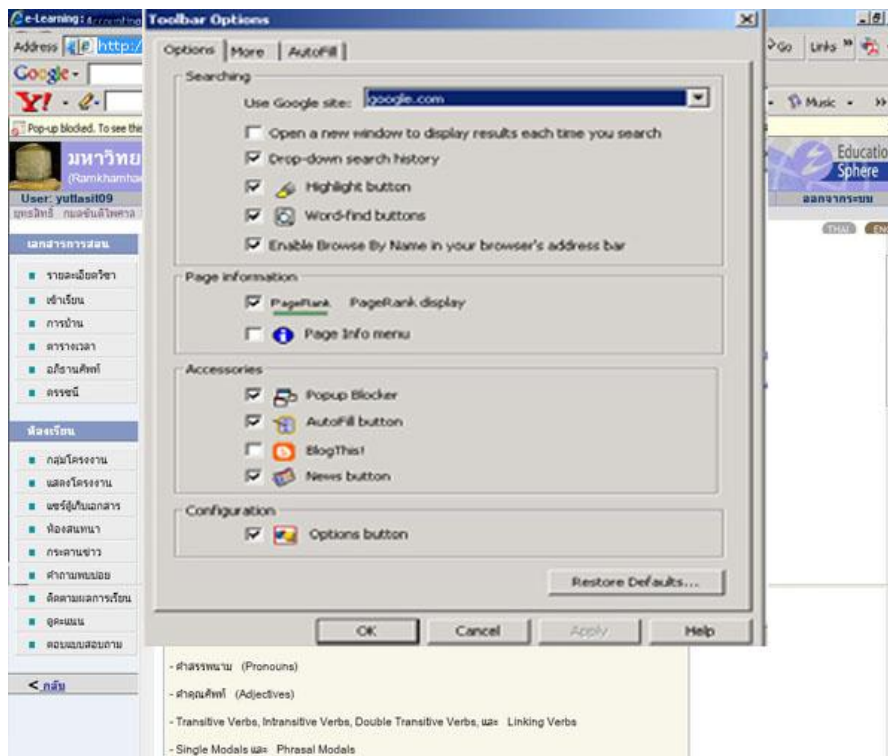

วิธีแก้ปัญหการเข้าเรียนในระบบ e-Learning ของ มหาวิทยาลัยรามคำแหง

1. ปัญหาที่เกิดจาก Block Pop - Up Internet Explorer

วิธีแก้ไข

1. เลื่อนเมาส์ไปคลิกขวาที่บริเวณแถบสีเหลือง

2. คลิกเลือก "Always Allow Pop-up from this site" เพื่้อนุญาตให้เว็บไซต์นี้ ให้แสดง Pop-up ได้

2. ปัญหาที่เกิดจาก Block Pop - Up Google Toolbar

วิธีแก้ไข

1. เลื่อนเมาส์ไปคลิกที่ Option ของ Google Toolbar

2. จะปรากฏ Toolbar Options ขึ้นดังรูป

3. เลื่อนเมาส์ไปคลิกเอาเครื่องหมาย P ที่หน้า Pop up Blocker ออก